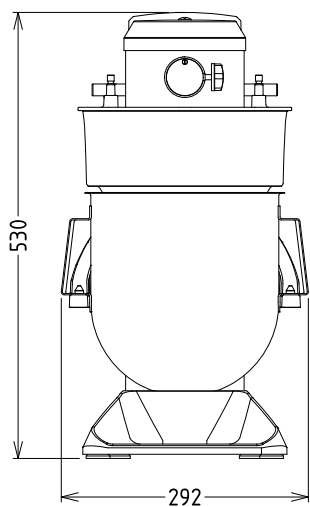

Zepředu

EI = Elektrické napojení

Elektro

Napětí:

200-240 V/1N ph/50/60 Hz

600196 (BE8BYA)

Příkon max:

0.6 kW

Kapacita:

Výkon (až):

2.5 L/cyklus

Kapacita

8 L

Hlavní informace

Vnější rozměry, Šířka 292 mm

Vnější rozměry, Hloubka 416 mm

Vnější rozměry, Výška 527 mm

Převážná váha: 21 kg

Netto váha (kg): 19

Tažené těsto: 2.5 kg s Spirál.hnětací hák

Bílky: 14 s Metla