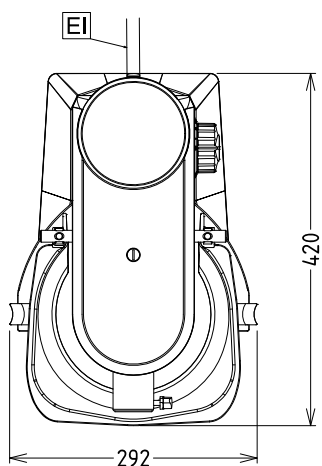

### Příslušenství v ceně

SCHVÁLENO: \_\_\_\_\_

Zepředu

Boční

EI = Elektrické napojení

Shora

**Elektro**

Napětí:

8 L

**Hlavní informace**

Vnější rozměry, Šířka 292 mm

Vnější rozměry, Hloubka 416 mm

Vnější rozměry, Výška 527 mm

Převážná váha: 21 kg

Netto váha (kg): 19

Tažené těsto: 2.5 kg s Spirál.hnětací hák