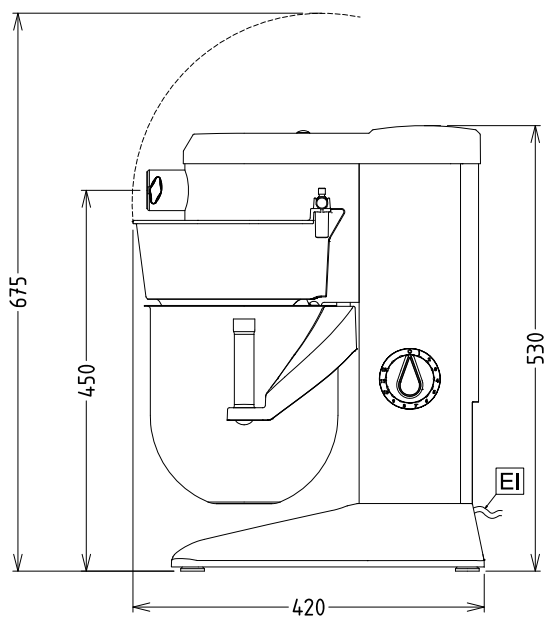

Boční

EI = Elektrické napojení

Shora